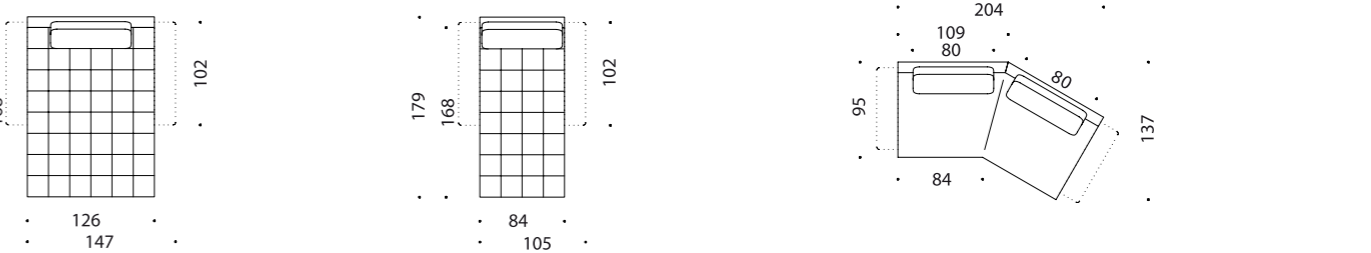

PLAYTIME / Sofas & Elemente / sofas & elements

Design: Soda Designers - Nasrallah & Horner

Alle Elemente auch glatt ohne Steppung erhältlich. / All elements also available in a smooth variant without quilting.

Siehe auch Seite / see also page: 2, 3, 44, 45, 46, 48, 62

In vielfältigen Kombinationsmöglichkeiten erhältlich. / Available in numerous combinations.