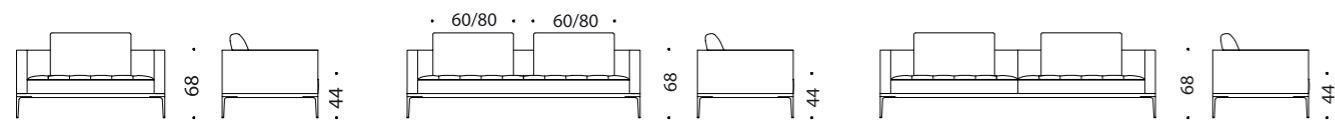

PLAYTIME / Sofas & Elemente / sofas & elements

Design: Soda Designers - Nasrallah & Horner

Alle Elemente auch glatt ohne Steppung erhältlich. / All elements also available in a smooth variant without quilting.

Siehe auch Seite / see also page: 2, 3, 44, 45, 46, 48, 62

In vielfältigen Kombinationsmöglichkeiten erhältlich. / Available in numerous combinations.