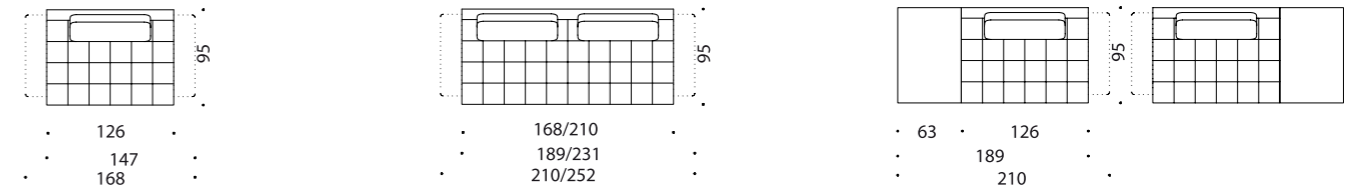

PLAYTIME / Sofas & Elemente / sofas & elements

Design: Soda Designers - Nasrallah & Horner

Alle Elemente auch glatt ohne Steppung erhältlich. / All elements also available in a smooth variant without quilting.

Siehe auch Seite / see also page: 2, 3, 44, 45, 46, 48, 62

In vielfältigen Kombinationsmöglichkeiten erhältlich. / Available in numerous combinations.