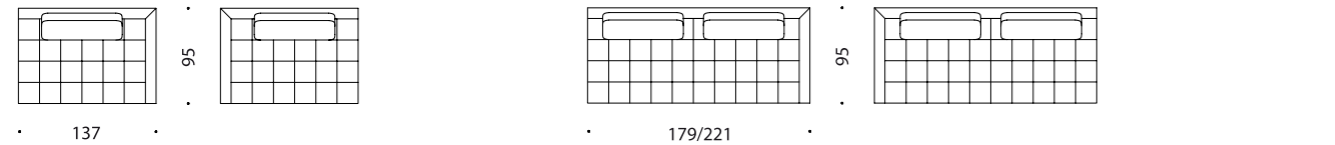

PLAYTIME / Sofas & Elemente / sofas & elements

Design: Soda Designers - Nasrallah & Horner

Alle Elemente auch glatt ohne Steppung erhältlich. / All elements also available in a smooth variant without quilting.

Siehe auch Seite / see also page: 2, 3, 44, 45, 46, 48, 62

In vielfältigen Kombinationsmöglichkeiten erhältlich. / Available in numerous combinations.