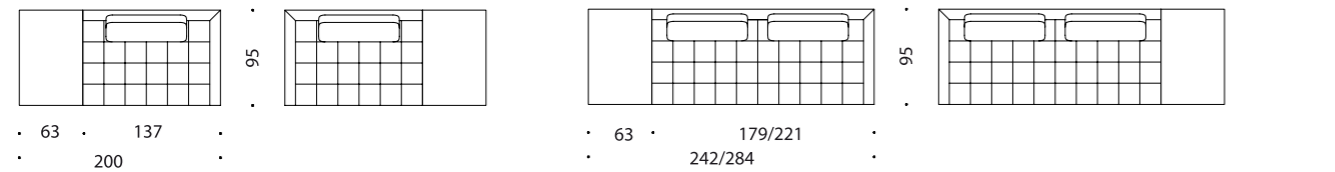

PLAYTIME / Sofas & Elemente / sofas & elements

Design: Soda Designers - Nasrallah & Horner

Alle Elemente auch glatt ohne Steppung erhältlich. / All elements also available in a smooth variant without quilting.

Siehe auch Seite / see also page: 2, 3, 44, 45, 46, 48, 62

In vielfältigen Kombinationsmöglichkeiten erhältlich. / Available in numerous combinations.