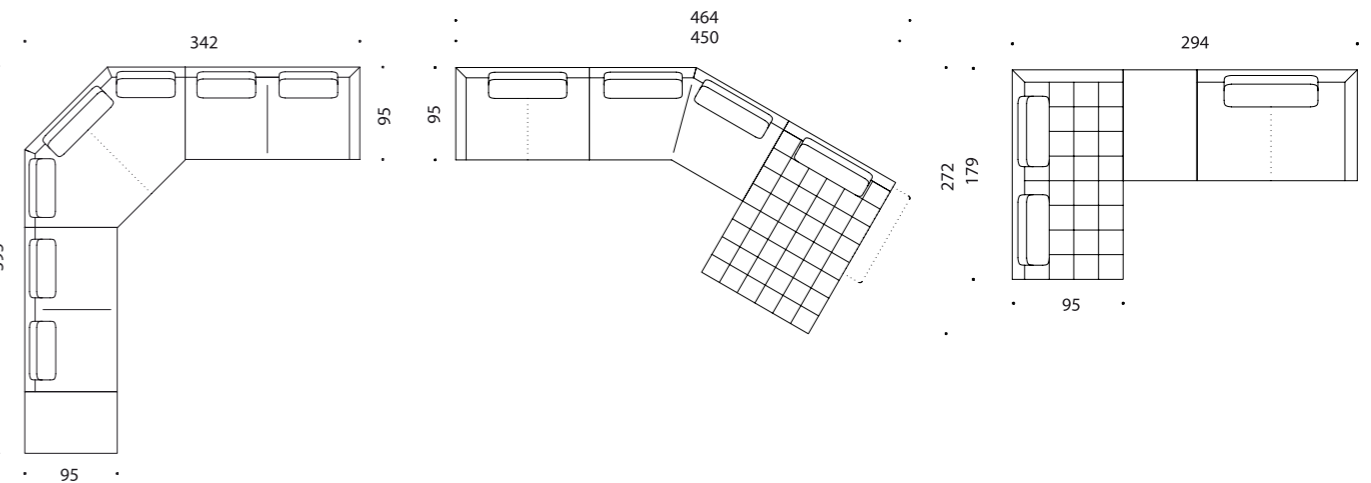

Zu noch mehr Kombinationsmöglichkeiten berät Sie gerne Ihr Fachhandelspartner. / Our specialist retailers will be happy to provide information on other elements and combination options.