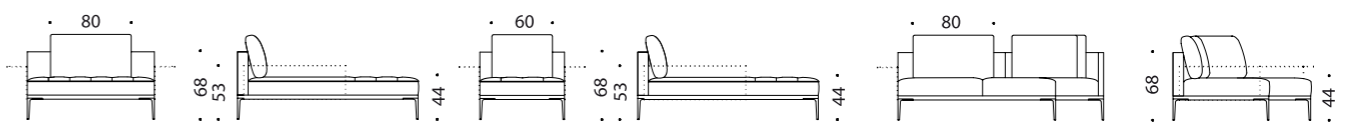

PLAYTIME / Sofas & Elemente / sofas & elements

Design: Soda Designers - Nasrallah & Horner

Alle Elemente auch glatt ohne Steppung erhältlich. / All elements also available in a smooth variant without quilting.

Siehe auch Seite / see also page: 2, 3, 44, 45, 46, 48, 62

In vielfältigen Kombinationsmöglichkeiten erhältlich. / Available in numerous combinations.