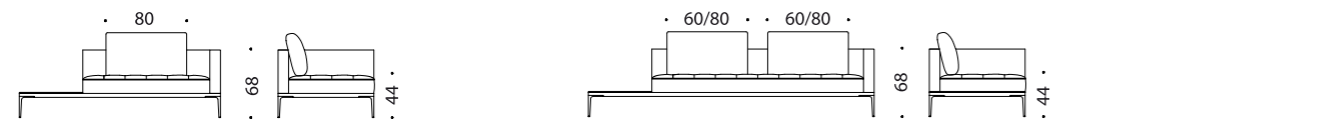

PLAYTIME / Sofas & Elemente / sofas & elements

Design: Soda Designers - Nasrallah & Horner

Alle Elemente auch glatt ohne Steppung erhältlich. / All elements also available in a smooth variant without quilting.

Siehe auch Seite / see also page: 2, 3, 44, 45, 46, 48, 62

In vielfältigen Kombinationsmöglichkeiten erhältlich. / Available in numerous combinations.