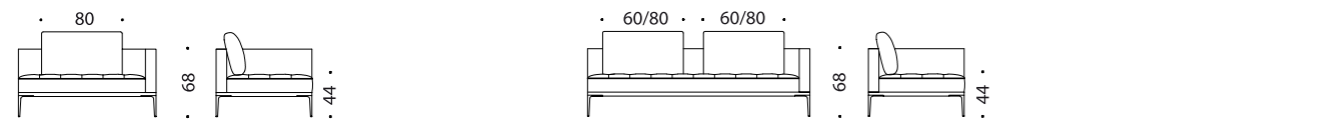

PLAYTIME / Sofas & Elemente / sofas & elements

Design: Soda Designers - Nasrallah & Horner

Alle Elemente auch glatt ohne Steppung erhältlich. / All elements also available in a smooth variant without quilting.

Siehe auch Seite / see also page: 2, 3, 44, 45, 46, 48, 62

In vielfältigen Kombinationsmöglichkeiten erhältlich. / Available in numerous combinations.