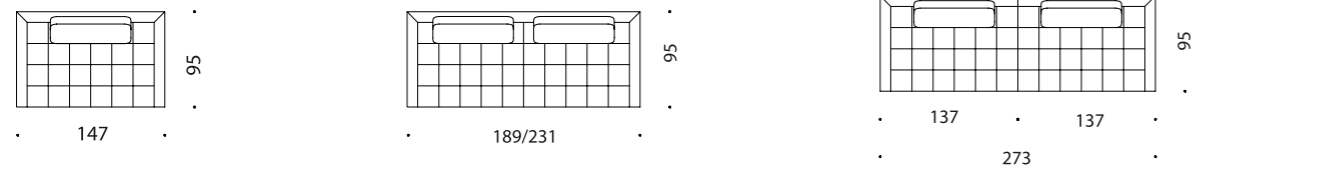

PLAYTIME / Sofas & Elemente / sofas & elements

Design: Soda Designers - Nasrallah & Horner

Alle Elemente auch glatt ohne Steppung erhältlich. / All elements also available in a smooth variant without quilting.

Siehe auch Seite / see also page: 2, 3, 44, 45, 46, 48, 62

In vielfältigen Kombinationsmöglichkeiten erhältlich. / Available in numerous combinations.