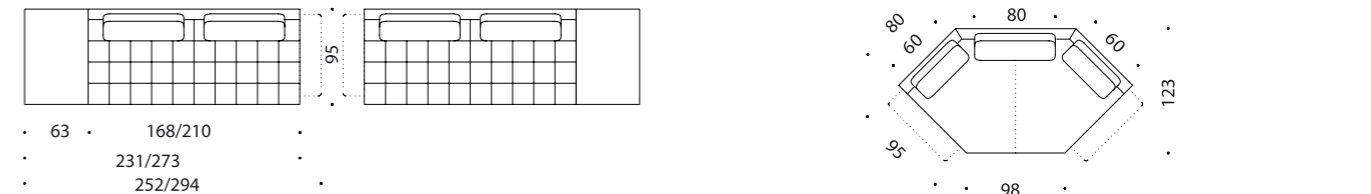

PLAYTIME / Sofas & Elemente / sofas & elements

Design: Soda Designers - Nasrallah & Horner

Alle Elemente auch glatt ohne Steppung erhältlich. / All elements also available in a smooth variant without quilting.

Siehe auch Seite / see also page: 2, 3, 44, 45, 46, 48, 62

In vielfältigen Kombinationsmöglichkeiten erhältlich. / Available in numerous combinations.