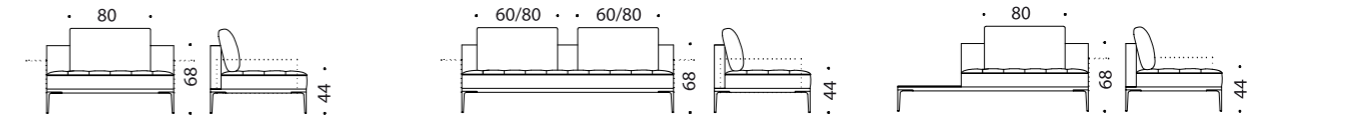

PLAYTIME / Sofas & Elemente / sofas & elements

Design: Soda Designers - Nasrallah & Horner

Alle Elemente auch glatt ohne Steppung erhältlich. / All elements also available in a smooth variant without quilting.

Siehe auch Seite / see also page: 2, 3, 44, 45, 46, 48, 62

In vielfältigen Kombinationsmöglichkeiten erhältlich. / Available in numerous combinations.