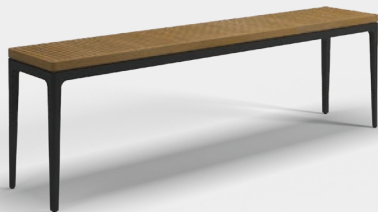

206cm x 40cm CONSOLE TABLE TEAK

W · 40 L · 206 H · 63

Powder coated aluminium frame.
Natural finish slatted teak table top.

ITEM NUMBERS

103394 : Meteor Frame / Natural Teak Top
103396 : White Frame / Natural Teak Top
104494 : Protective Cover