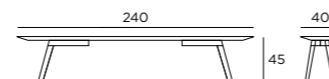

**Unterkonstruktion Legs**  
Iroko geölt Oiled iroko

**BANK HOLZ 160**  
BENCH WOOD 160

**BANK HOLZ 200**  
BENCH WOOD 200

**BANK HOLZ 240**  
BENCH WOOD 240

**FARBOPTIONEN**  
COLOUR OPTIONS

**Sitzfläche Seat**  
Corian® weiß Corian® white

**Unterkonstruktion Legs**  
Iroko geölt Oiled iroko

**KISSEN**  
CUSHIONS

160x40x2 cm (seat)  
Basic | Luxe | Deluxe

**KISSEN**  
CUSHIONS

200x40x2 cm (seat)  
Basic | Luxe | Deluxe

**FARBOPTIONEN**  
COLOUR OPTIONS