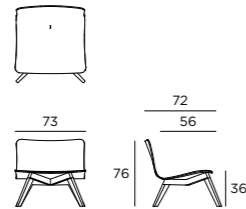

LOUNGESTUHL HOLZ
LOUNGE CHAIR WOOD