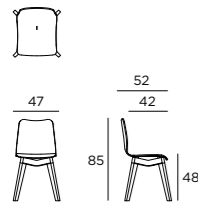

STUHL HOLZ
CHAIR WOOD