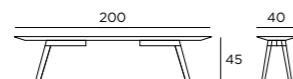

BANK HOLZ 200
BENCH WOOD 200