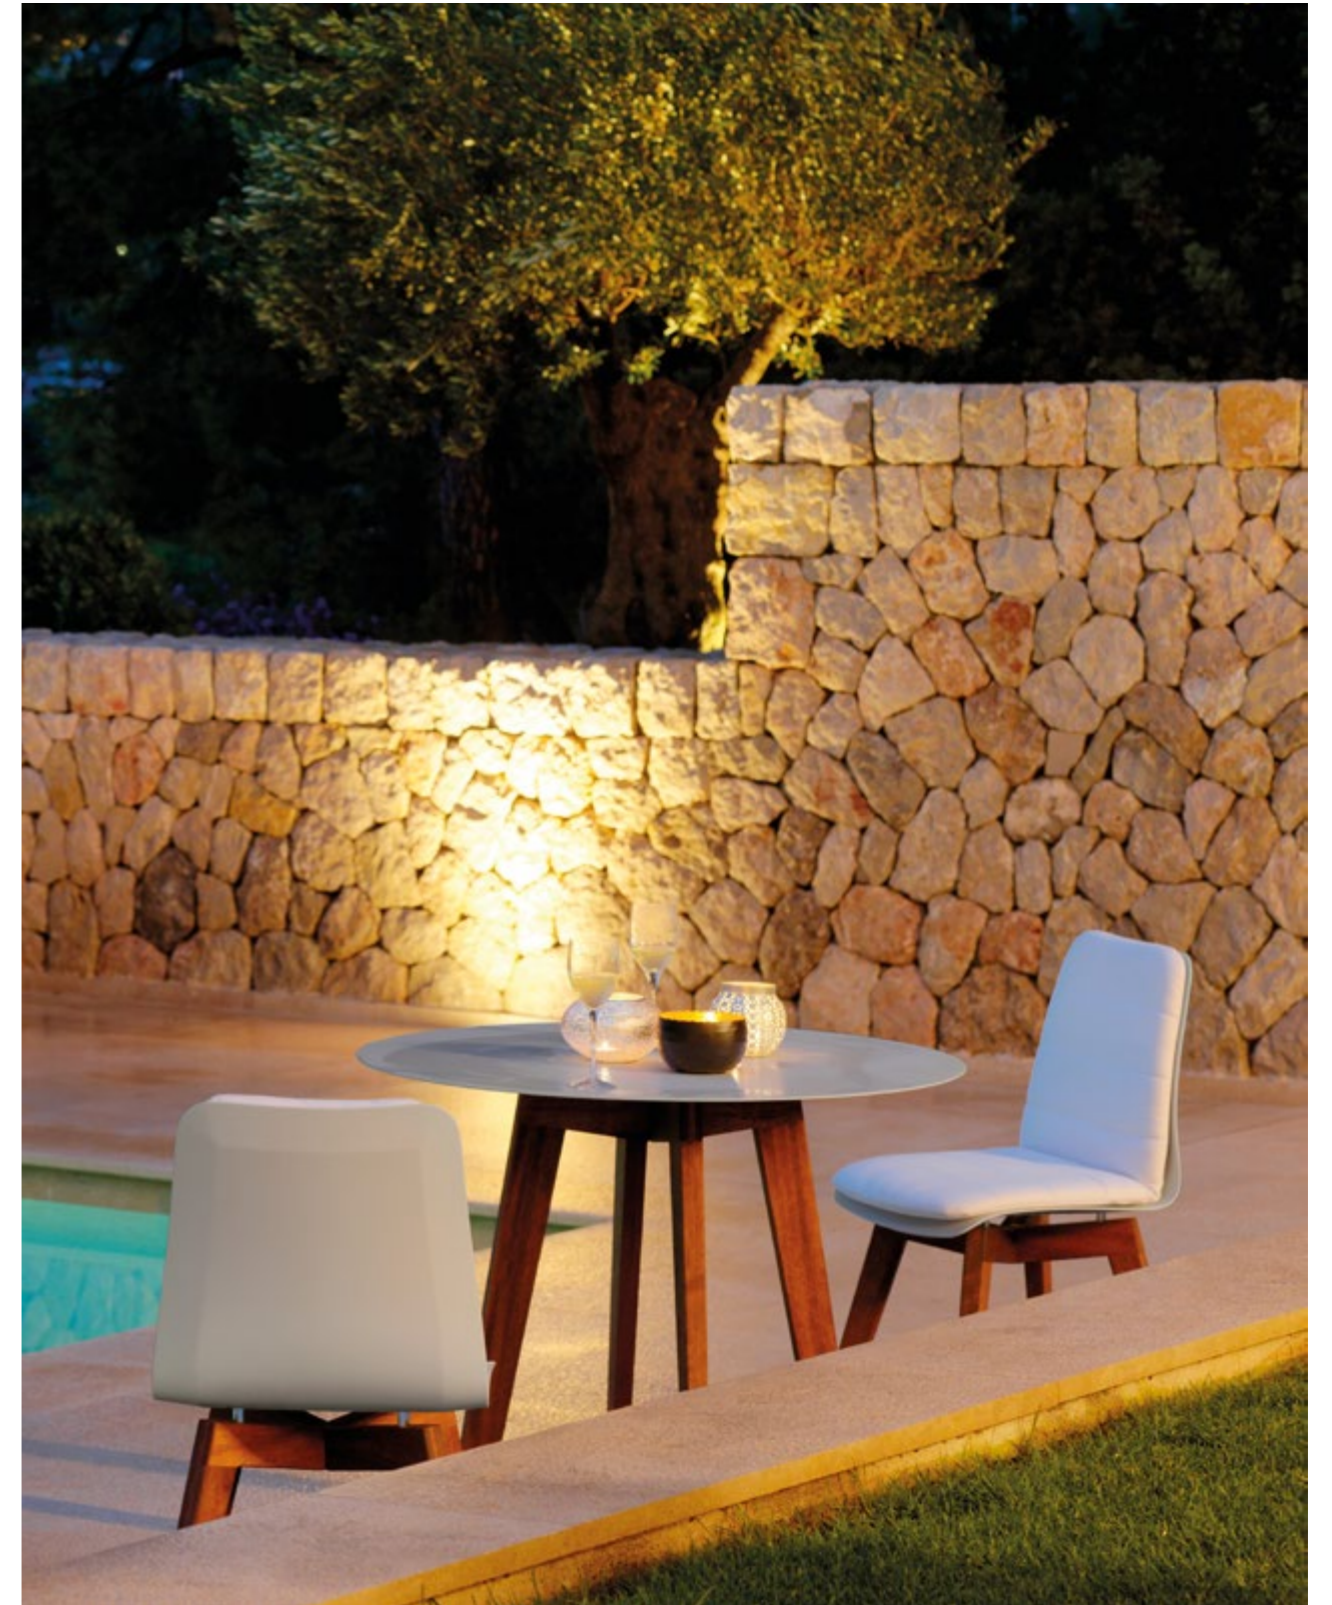

Stuhl Holz | Tisch Holz 90
Corian® weiß, Iroko geölt
Kissen B001 white

Chair Wood | Table Wood 90
Corian® white, oiled iroko
Cushion B001 white

FARBOPTIONEN
COLOUR OPTIONS

Sitzfläche Seat
Corian® weiß, sand, clay
Corian® white, sand, clay

Unterkonstruktion Legs
Iroko geölt Oiled iroko

KISSEN
CUSHIONS

40 x 70 x 2 cm (seat+back)
Basic | Luxe | Deluxe

KISSEN
CUSHIONS

69 x 87 x 4 cm (seat+back)
Basic | Luxe | Deluxe