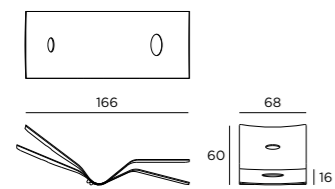

Loungestuhl | Sonnenliege | Seitentisch
Corian® weiß

Lounge Chair | Sunlounger | Side Table
Corian® white

SONNENLIEGE
SUNLOUNGER