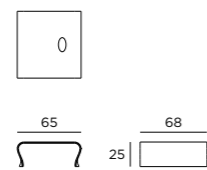

Loungestuhl | Lounger | Seitentisch
Corian® weiß
Sitzkissen B008 graumel chalk

Lounge Chair | Lounger | Side Table
Corian® white
Seat cushion B008 graumel chalk

TAB
TAB

FARBOPTIONEN
COLOUR OPTIONS

Oberfläche Surface
Corian® weiß, clay
Corian® white, clay