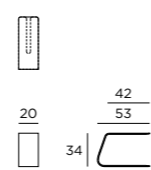

**Lounge Chair | Lounger | Side Table**  
 Corian® white  
**Seat cushion** B008 graumel chalk

**BOARD**  
BOARD

**TAB**  
TAB

**SEITENTISCH**  
SIDE TABLE

**FARBOPTIONEN**  
COLOUR OPTIONS

**Oberfläche** Surface  
 Corian® weiß, clay  
 Corian® white, clay