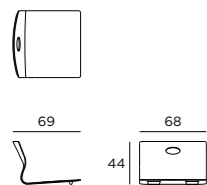

**LOUNGESTUHL**  
LOUNGE CHAIR

**FARBOPTIONEN**  
COLOUR OPTIONS

**Oberfläche Surface**  
Corian® weiß, clay  
Corian® white, clay

**KISSEN**  
CUSHIONS

63 x 54 x 12 cm (seat)  
Basic

63 x 33 x 12 cm (back)  
Basic