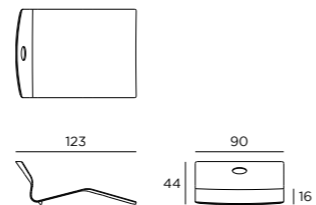

**LOUNGESTUHL**  
LOUNGE CHAIR

**FARBOPTIONEN**  
COLOUR OPTIONS

**Oberfläche Surface**  
Corian® weiß, clay  
Corian® white, clay

**KISSEN**  
CUSHIONS

63 x 54 x 12 cm (seat)  
Basic

63 x 33 x 12 cm (back)  
Basic

**LOUNGER**  
LOUNGER

**KISSEN**  
CUSHIONS

100 x 63 x 3 cm  
Basic

62 x 13 x 13 cm (cushion roll)  
Basic

**LOUNGER ZWEISITZER**  
DOUBLE LOUNGER

**FARBOPTIONEN**  
COLOUR OPTIONS

**Oberfläche Surface**  
Corian® weiß  
Corian® white

**KISSEN**  
CUSHIONS

100 x 85 x 3 cm  
Basic

85 x 13 x 13 cm (cushion roll)  
Basic

**Lounger Corian® weiß**

**Lounger Corian® white**

**Loungestuhl | Lounger | Seitentisch**  
 Corian® weiß  
**Sitzkissen** B008 graumel chalk