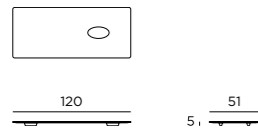

Loungestuhl | Lounger | Seitentisch
Corian® weiß
Sitzkissen B008 graumel chalk

Lounge Chair | Lounger | Side Table
Corian® white
Seat cushion B008 graumel chalk

FARBOPTIONEN
COLOUR OPTIONS

Oberfläche Surface
Corian® weiß, clay
Corian® white, clay