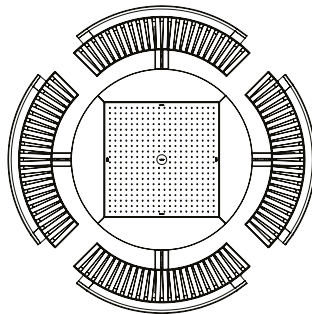

## CHECK ALL THE DETAILS

Perfect combination with our Inumbra / Inumbria parasol!

[Discover more of this collection](#)

Dimensions (mm)	$\varnothing$	H	$\varrho_1$	$h_1$	$w_1$	$w_2$
Position 1	2309	751	1460	450	270	209
Position 2	2235	751	1460	524	270	157
Position 3	2161	751	1460	599	270	105
Position 4	2014	751	1460	751	270	1

## GARGANTUA WITH OPTIONAL BACK RESTS

Dimensions (mm)	$\varnothing$	H	$h_1$	$l_1$
Position 1	2480	787	388	1373
Position 2	2406	861	388	1373
Position 3	2332	942	388	1373
Position 4	-	-	-	-

[Download technical sheet - 3d drawings - 2d drawings](#)