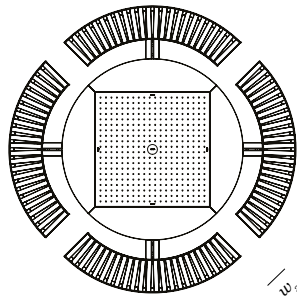

## CHECK ALL THE DETAILS

Perfect combination with our Inumbra / Inumbria parasol!

[Discover more of this collection](#)

Dimensions (mm)	$\varnothing$	H	$\varrho_1$	$h_1$	$w_1$	$w_2$
Position 1	2309	751	1460	450	270	209
Position 2	2235	751	1460	524	270	157
Position 3	2161	751	1460	599	270	105
Position 4	2014	751	1460	751	270	1

## GARGANTUA WITH OPTIONAL BACK RESTS

Dimensions (mm)	$\varnothing$	H	$h_1$	$l_1$
Position 1	2480	787	388	1373
Position 2	2406	861	388	1373
Position 3	2332	942	388	1373
Position 4	-	-	-	-

[Download technical sheet - 3d drawings - 2d drawings](#)