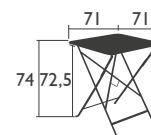

14 KG

BISTRO (Fortsetzung)

FÜR 2 BIS 8 PERSONEN, 10 STANDARD-TISCHFORMATE ZUM KOMBINIEREN

Unsere KOLLEKTIONEN

QUADRATISCHE TISCHE in Standardhöhe

6042 - TISCH 57 X 57 CM

Stahlrahmen
Tischplatte aus Stahlblech

NEW Produktverbesserung: Neue Schutzgleiter aus einem Stück für besseren Halt und einfachere Montage

8 KG

0244 - TISCH 71 X 71 CM

Sonnenschirmloch Ø 41 mm
Stahlrahmen
Tischplatte aus Stahlblech

NEW Produktverbesserung: Neue Schutzgleiter aus einem Stück für besseren Halt und einfachere Montage

10 KG

* Extra-Hochschutzbehandlung empfohlen für Nutzung im Objektbereich

BISTRO (Fortsetzung)

RECHTECKIGE TISCHE in Standardhöhe

6034 - TISCH 37 X 57 CM

Stahlrahmen
Tischplatte aus Stahlblech

NEW Produktverbesserung: Neue Schutzgleiter aus einem Stück für besseren Halt und einfachere Montage

6,5 KG

0243 - TISCH 77 X 57 CM

Sonnenschirmloch Ø 41 mm
Stahlrahmen
Tischplatte aus Stahlblech

NEW Produktverbesserung: Neue Schutzgleiter aus einem Stück für besseren Halt und einfachere Montage

8,5 KG

0239 - TISCH 97 X 57 CM