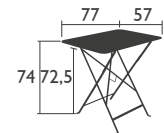

NEW Produktverbesserung: Neue Schutzgleiter aus einem Stück für besseren Halt und einfachere Montage

8 KG

0244 - TISCH 71 X 71 CM

Sonnenschirmloch Ø 41 mm
Stahlrahmen
Tischplatte aus Stahlblech

NEW Produktverbesserung: Neue Schutzgleiter aus einem Stück für besseren Halt und einfachere Montage

10 KG

* Extra-Hochschutzbehandlung empfohlen für Nutzung im Objektbereich

BISTRO (Fortsetzung)

RECHTECKIGE TISCHE in Standardhöhe

6034 - TISCH 37 X 57 CM

Stahlrahmen
Tischplatte aus Stahlblech

NEW Produktverbesserung: Neue Schutzgleiter aus einem Stück für besseren Halt und einfachere Montage

6,5 KG

0243 - TISCH 77 X 57 CM

Sonnenschirmloch Ø 41 mm
Stahlrahmen
Tischplatte aus Stahlblech

NEW Produktverbesserung: Neue Schutzgleiter aus einem Stück für besseren Halt und einfachere Montage

8,5 KG

0239 - TISCH 97 X 57 CM

Sonnenschirmloch Ø 41 mm
Stahlrahmen
Tischplatte aus Stahlblech

NEW Produktverbesserung: Neue Schutzgleiter aus einem Stück für besseren Halt und einfachere Montage

10 KG

0240 - TISCH 117 X 77 CM

Sonnenschirmloch Ø 41 mm
Stahlrahmen
Tischplatte aus Stahlblech