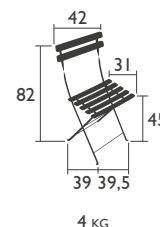

6301 - STUHL DURAFLO®

Stahlrahmen

Gewölbte Latten aus hochwertigem Duraflon®-Harz

Plastikklipps zum langsamen und sicheren Auf- und Zusammenklappen

Traversen aus einem Stück aus elektroverzinktem Stahl

Farben erhältlich

1. 01 Baumwollweiß ● 02 Zederngrün

Zubehör: Basics Bistro s. 133 & Color Mix s. 137

NEW Produktverbesserung: Neue Schutzgleiter aus einem Stück für besseren Halt und einfachere Montage