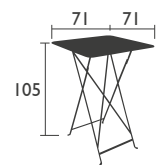

7,5 KG

Zubehör: Basics Bistro s. 133 & Color Mix s. 137

NEW Produktverbesserung: Neue Schutzgleiter aus einem Stück für besseren Halt und einfachere Montage

STEHTISCH

0250 - STEHTISCH 71 X 71 CM

Stahlrahmen
Tischplatte aus Stahlblech

10,8 KG

NEW Produktverbesserung: Neue Schutzgleiter aus einem Stück für besseren Halt und einfachere Montage

BALKONTISCH (Design Studio Fermob)

0270 - BALKONTISCH 57 X 77 CM

Stahlrahmen
Klappbare Tischplatte aus Stahlblech
Einstellbares Befestigungssystem aus Edelstahl, zum Aufhängen an einem Geländer oder einer Wand

14 KG

BISTRO (Fortsetzung)

FÜR 2 BIS 8 PERSONEN, 10 STANDARD-TISCHFORMATE ZUM KOMBINIEREN

Unsere KOLLEKTIONEN

QUADRATISCHE TISCHE in Standardhöhe

6042 - TISCH 57 X 57 CM

Stahlrahmen
Tischplatte aus Stahlblech