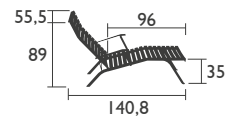

NEW Produktverbesserung: Neue Schutzgleiter aus einem Stück für besseren Halt und einfachere Montage

BISTRO (Fortsetzung)

LIEGESTUHL (Design Patrice Hardy)

1601 - LIEGESTUHL

Stahlrahmen
Gewölbte Latten
Rückenlehne in 3 Positionen verstellbar