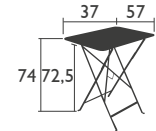

14 KG

BISTRO (Fortsetzung)

FÜR 2 BIS 8 PERSONEN, 10 STANDARD-TISCHFORMATE ZUM KOMBINIEREN

Unsere KOLLEKTIONEN

QUADRATISCHE TISCHE in Standardhöhe

6042 - TISCH 57 X 57 CM

Stahlrahmen
Tischplatte aus Stahlblech

NEW Produktverbesserung: Neue Schutzgleiter aus einem Stück für besseren Halt und einfachere Montage

8 KG

0244 - TISCH 71 X 71 CM

Sonnenschirmloch Ø 41 mm
Stahlrahmen
Tischplatte aus Stahlblech

NEW Produktverbesserung: Neue Schutzgleiter aus einem Stück für besseren Halt und einfachere Montage

10 KG

* Extra-Hochschutzbehandlung empfohlen für Nutzung im Objektbereich

BISTRO (Fortsetzung)

RECHTECKIGE TISCHE in Standardhöhe

6034 - TISCH 37 X 57 CM

Stahlrahmen
Tischplatte aus Stahlblech

NEW Produktverbesserung: Neue Schutzgleiter aus einem Stück für besseren Halt und einfachere Montage

6,5 KG

0243 - TISCH 77 X 57 CM

Sonnenschirmloch Ø 41 mm
Stahlrahmen
Tischplatte aus Stahlblech

NEW Produktverbesserung: Neue Schutzgleiter aus einem Stück für besseren Halt und einfachere Montage

8,5 KG

0239 - TISCH 97 X 57 CM