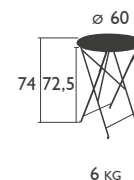

6,5 KG

0243 - TISCH 77 X 57 CM

Sonnenschirmloch Ø 41 mm
Stahlrahmen
Tischplatte aus Stahlblech

NEW Produktverbesserung: Neue Schutzgleiter aus einem Stück für besseren Halt und einfachere Montage

8,5 KG

0239 - TISCH 97 X 57 CM

Sonnenschirmloch Ø 41 mm
Stahlrahmen
Tischplatte aus Stahlblech

NEW Produktverbesserung: Neue Schutzgleiter aus einem Stück für besseren Halt und einfachere Montage

10 KG

0240 - TISCH 117 X 77 CM

Sonnenschirmloch Ø 41 mm
Stahlrahmen
Tischplatte aus Stahlblech

NEW Produktverbesserung: Neue Schutzgleiter aus einem Stück für besseren Halt und einfachere Montage

15 KG

BISTRO (Fortsetzung)

RUNDE TISCHE in Standardhöhe

0245 - TISCH Ø 60 CM

Stahlrahmen
Tischplatte aus Stahlblech

NEW Produktverbesserung: Neue Schutzgleiter aus einem Stück für besseren Halt und einfachere Montage

6 KG

0233 - TISCH Ø 77 CM

Sonnenschirmloch Ø 41 mm
Stahlrahmen
Tischplatte aus Stahlblech

NEW Produktverbesserung: Neue Schutzgleiter aus einem Stück für besseren Halt und einfachere Montage