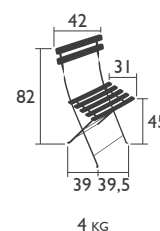

5107 - STUHL NATUREL

Stahlrahmen

Gewölbte, mit Textrol® behandelte Buchenlatten

Plastikklipps zum langsamen und sicheren Auf- und Zusammenklappen

Traversen aus einem Stück aus elektroverzinktem Stahl

Zubehör: Basics Bistro s. 133 & Color Mix s. 137

NEW Produktverbesserung: Neue Schutzgleiter aus einem Stück für besseren Halt und einfachere Montage