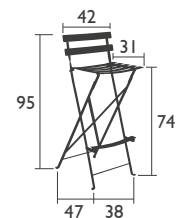

14,5 KG

Zubehör: Kissen Basics Bistro S. 133

NEW Produktverbesserung: Neue Schutzgleiter aus einem Stück für besseren Halt und einfachere Montage

HOHE Sitzmöbel

5113 - HOCKER

Stahlrahmen
Gewölbte Latten aus verzinktem Stahl
Plastikklipps zum langsamen und sicheren Auf- und Zusammenklappen
Traversen aus einem Stück.

7,5 KG

Zubehör: Basics Bistro s. 133 & Color Mix s. 137

NEW Produktverbesserung: Neue Schutzgleiter aus einem Stück für besseren Halt und einfachere Montage

STEHTISCH

0250 - STEHTISCH 71 X 71 CM

Stahlrahmen
Tischplatte aus Stahlblech

10,8 KG

NEW Produktverbesserung: Neue Schutzgleiter aus einem Stück für besseren Halt und einfachere Montage

BALKONTISCH (Design Studio Fermob)

0270 - BALKONTISCH 57 X 77 CM

Stahlrahmen
Klappbare Tischplatte aus Stahlblech
Einstellbares Befestigungssystem aus Edelstahl, zum Aufhängen an einem Geländer oder einer Wand