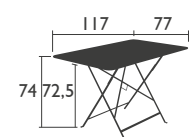

6,5 KG

0243 - TISCH 77 X 57 CM

Sonnenschirmloch Ø 41 mm
Stahlrahmen
Tischplatte aus Stahlblech

NEW Produktverbesserung: Neue Schutzgleiter aus einem Stück für besseren Halt und einfachere Montage

8,5 KG

0239 - TISCH 97 X 57 CM

Sonnenschirmloch Ø 41 mm
Stahlrahmen
Tischplatte aus Stahlblech

NEW Produktverbesserung: Neue Schutzgleiter aus einem Stück für besseren Halt und einfachere Montage

10 KG

0240 - TISCH 117 X 77 CM

Sonnenschirmloch Ø 41 mm
Stahlrahmen
Tischplatte aus Stahlblech

NEW Produktverbesserung: Neue Schutzgleiter aus einem Stück für besseren Halt und einfachere Montage

15 KG

BISTRO (Fortsetzung)

RUNDE TISCHE in Standardhöhe

0245 - TISCH Ø 60 CM

Stahlrahmen
Tischplatte aus Stahlblech

NEW Produktverbesserung: Neue Schutzgleiter aus einem Stück für besseren Halt und einfachere Montage

6 KG

0233 - TISCH Ø 77 CM

Sonnenschirmloch Ø 41 mm
Stahlrahmen
Tischplatte aus Stahlblech

NEW Produktverbesserung: Neue Schutzgleiter aus einem Stück für besseren Halt und einfachere Montage