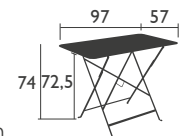

NEW Produktverbesserung: Neue Schutzgleiter aus einem Stück für besseren Halt und einfachere Montage

8 KG

0244 - TISCH 71 X 71 CM

Sonnenschirmloch Ø 41 mm
Stahlrahmen
Tischplatte aus Stahlblech

NEW Produktverbesserung: Neue Schutzgleiter aus einem Stück für besseren Halt und einfachere Montage

10 KG

* Extra-Hochschutzbehandlung empfohlen für Nutzung im Objektbereich

BISTRO (Fortsetzung)

RECHTECKIGE TISCHE in Standardhöhe

6034 - TISCH 37 X 57 CM

Stahlrahmen
Tischplatte aus Stahlblech

NEW Produktverbesserung: Neue Schutzgleiter aus einem Stück für besseren Halt und einfachere Montage

6,5 KG

0243 - TISCH 77 X 57 CM

Sonnenschirmloch Ø 41 mm
Stahlrahmen
Tischplatte aus Stahlblech

NEW Produktverbesserung: Neue Schutzgleiter aus einem Stück für besseren Halt und einfachere Montage

8,5 KG

0239 - TISCH 97 X 57 CM

Sonnenschirmloch Ø 41 mm
Stahlrahmen
Tischplatte aus Stahlblech

NEW Produktverbesserung: Neue Schutzgleiter aus einem Stück für besseren Halt und einfachere Montage

10 KG

0240 - TISCH 117 X 77 CM

Sonnenschirmloch Ø 41 mm
Stahlrahmen
Tischplatte aus Stahlblech