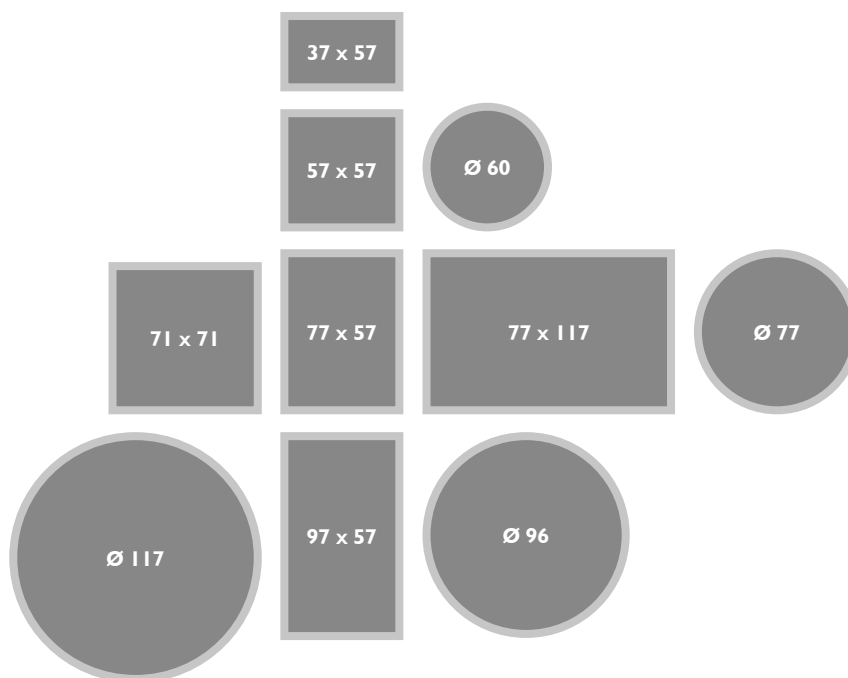

7,5 KG

Zubehör: Basics Bistro s. 133 & Color Mix s. 137

NEW Produktverbesserung: Neue Schutzgleiter aus einem Stück für besseren Halt und einfachere Montage

STEHTISCH

0250 - STEHTISCH 71 X 71 CM

Stahlrahmen
Tischplatte aus Stahlblech

10,8 KG

NEW Produktverbesserung: Neue Schutzgleiter aus einem Stück für besseren Halt und einfachere Montage

BALKONTISCH (Design Studio Fermob)

0270 - BALKONTISCH 57 X 77 CM

Stahlrahmen
Klappbare Tischplatte aus Stahlblech
Einstellbares Befestigungssystem aus Edelstahl, zum Aufhängen an einem Geländer oder einer Wand

14 KG

BISTRO (Fortsetzung)

FÜR 2 BIS 8 PERSONEN, 10 STANDARD-TISCHFORMATE ZUM KOMBINIEREN

Unsere KOLLEKTIONEN

QUADRATISCHE TISCHE in Standardhöhe

6042 - TISCH 57 X 57 CM

Stahlrahmen
Tischplatte aus Stahlblech