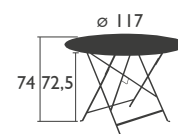

NEW Produktverbesserung: Neue Schutzgleiter aus einem Stück für besseren Halt und einfachere Montage

6 KG

0233 - TISCH Ø 77 CM

Sonnenschirmloch Ø 41 mm
Stahlrahmen
Tischplatte aus Stahlblech

NEW Produktverbesserung: Neue Schutzgleiter aus einem Stück für besseren Halt und einfachere Montage

10 KG

0235 - TISCH Ø 96 CM

Sonnenschirmloch Ø 41 mm
Stahlrahmen
Tischplatte aus Stahlblech

NEW Produktverbesserung: Neue Schutzgleiter aus einem Stück für besseren Halt und einfachere Montage

12 KG

0237 - TISCH Ø 117 CM

Sonnenschirmloch Ø 41 mm
Stahlrahmen
Tischplatte aus Stahlblech

NEW Produktverbesserung: Neue Schutzgleiter aus einem Stück für besseren Halt und einfachere Montage

16,5 KG