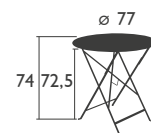

Sonnenschirmloch Ø 41 mm
Stahlrahmen
Tischplatte aus Stahlblech

NEW Produktverbesserung: Neue Schutzgleiter aus einem Stück für besseren Halt und einfachere Montage

10 KG

0240 - TISCH 117 X 77 CM

Sonnenschirmloch Ø 41 mm
Stahlrahmen
Tischplatte aus Stahlblech

NEW Produktverbesserung: Neue Schutzgleiter aus einem Stück für besseren Halt und einfachere Montage

15 KG

BISTRO (Fortsetzung)

RUNDE TISCHE in Standardhöhe

0245 - TISCH Ø 60 CM

Stahlrahmen
Tischplatte aus Stahlblech

NEW Produktverbesserung: Neue Schutzgleiter aus einem Stück für besseren Halt und einfachere Montage

6 KG

0233 - TISCH Ø 77 CM

Sonnenschirmloch Ø 41 mm
Stahlrahmen
Tischplatte aus Stahlblech

NEW Produktverbesserung: Neue Schutzgleiter aus einem Stück für besseren Halt und einfachere Montage

10 KG

0235 - TISCH Ø 96 CM

Sonnenschirmloch Ø 41 mm
Stahlrahmen
Tischplatte aus Stahlblech

NEW Produktverbesserung: Neue Schutzgleiter aus einem Stück für besseren Halt und einfachere Montage

12 KG

0237 - TISCH Ø 117 CM