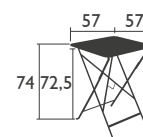

14 KG

BISTRO (Fortsetzung)

FÜR 2 BIS 8 PERSONEN, 10 STANDARD-TISCHFORMATE ZUM KOMBINIEREN

Unsere KOLLEKTIONEN

QUADRATISCHE TISCHE in Standardhöhe

6042 - TISCH 57 X 57 CM

Stahlrahmen
Tischplatte aus Stahlblech

NEW Produktverbesserung: Neue Schutzgleiter aus einem Stück für besseren Halt und einfachere Montage

8 KG

0244 - TISCH 71 X 71 CM

Sonnenschirmloch Ø 41 mm
Stahlrahmen
Tischplatte aus Stahlblech

NEW Produktverbesserung: Neue Schutzgleiter aus einem Stück für besseren Halt und einfachere Montage

10 KG

* Extra-Hochschutzbehandlung empfohlen für Nutzung im Objektbereich

BISTRO (Fortsetzung)

RECHTECKIGE TISCHE in Standardhöhe

6034 - TISCH 37 X 57 CM

Stahlrahmen
Tischplatte aus Stahlblech

NEW Produktverbesserung: Neue Schutzgleiter aus einem Stück für besseren Halt und einfachere Montage