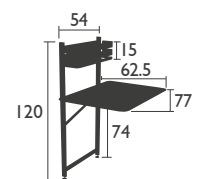

7,5 KG

Zubehör: Basics Bistro s. 133 & Color Mix s. 137

NEW Produktverbesserung: Neue Schutzgleiter aus einem Stück für besseren Halt und einfachere Montage

STEHTISCH

0250 - STEHTISCH 71 X 71 CM

Stahlrahmen
Tischplatte aus Stahlblech

10,8 KG

NEW Produktverbesserung: Neue Schutzgleiter aus einem Stück für besseren Halt und einfachere Montage

BALKONTISCH (Design Studio Fermob)

0270 - BALKONTISCH 57 X 77 CM

Stahlrahmen
Klappbare Tischplatte aus Stahlblech
Einstellbares Befestigungssystem aus Edelstahl, zum Aufhängen an einem Geländer oder einer Wand

14 KG

BISTRO (Fortsetzung)

FÜR 2 BIS 8 PERSONEN, 10 STANDARD-TISCHFORMATE ZUM KOMBINIEREN

Unsere KOLLEKTIONEN

QUADRATISCHE TISCHE in Standardhöhe

6042 - TISCH 57 X 57 CM

Stahlrahmen
Tischplatte aus Stahlblech

NEW Produktverbesserung: Neue Schutzgleiter aus einem Stück für besseren Halt und einfachere Montage

8 KG

0244 - TISCH 71 X 71 CM

Sonnenschirmloch Ø 41 mm
Stahlrahmen
Tischplatte aus Stahlblech

NEW Produktverbesserung: Neue Schutzgleiter aus einem Stück für besseren Halt und einfachere Montage