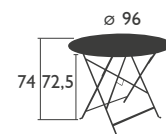

Sonnenschirmloch Ø 41 mm
Stahlrahmen
Tischplatte aus Stahlblech

NEW Produktverbesserung: Neue Schutzgleiter aus einem Stück für besseren Halt und einfachere Montage

10 KG

0240 - TISCH 117 X 77 CM

Sonnenschirmloch Ø 41 mm
Stahlrahmen
Tischplatte aus Stahlblech

NEW Produktverbesserung: Neue Schutzgleiter aus einem Stück für besseren Halt und einfachere Montage

15 KG

BISTRO (Fortsetzung)

RUNDE TISCHE in Standardhöhe

0245 - TISCH Ø 60 CM

Stahlrahmen
Tischplatte aus Stahlblech

NEW Produktverbesserung: Neue Schutzgleiter aus einem Stück für besseren Halt und einfachere Montage

6 KG

0233 - TISCH Ø 77 CM

Sonnenschirmloch Ø 41 mm
Stahlrahmen
Tischplatte aus Stahlblech

NEW Produktverbesserung: Neue Schutzgleiter aus einem Stück für besseren Halt und einfachere Montage

10 KG

0235 - TISCH Ø 96 CM

Sonnenschirmloch Ø 41 mm
Stahlrahmen
Tischplatte aus Stahlblech

NEW Produktverbesserung: Neue Schutzgleiter aus einem Stück für besseren Halt und einfachere Montage

12 KG

0237 - TISCH Ø 117 CM