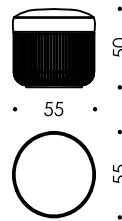

PARADISE BIRD *Design: Wittmann Nichetto Workshop*

26412

26418

26420

26417

26419

26460

	26412	26418	26420	26417	26419
Sitzbreite in cm:	90	90	148	55	55
seating width in cm:					
Sitzbreite in inches:	35,34	35,34	58,27	21,65	21,65
seating width in inches:					
Sitztiefe in cm:	50	50	50	55	55
seating depth in cm:					
Sitztiefe in inches:	19,69	19,69	19,69	21,65	21,65
seating depth in inches:					
w/h/d/sh in inches:	37,00x31,10x31,10x14,96	37,00x47,24x31,10x14,96	60,24x31,10x31,10x14,96	21,65x14,96x21,65x14,96	21,65x19,69x21,65x19,69

Technische Beschreibung:

Gestell:

Basisrahmen: Metall-Holzkonstruktion
 Fauteuil und Hochlehner 360° drehbar
 Korpus: Metallkonstruktion in Black grey oder Messing satin matt
 Aufpreis: Soft copper lackiert
 Sitz: Holzkonstruktion