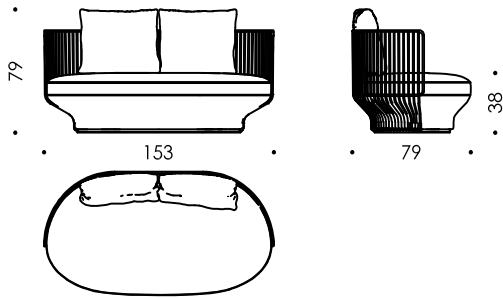

PARADISE BIRD *Design: Wittmann Nichetto Workshop*

26412

26418

26420

26417

26419

26460

	26412	26418	26420	26417	26419
Sitzbreite in cm:	90	90	148	55	55
seating width in cm:					
Sitzbreite in inches:	35,34	35,34	58,27	21,65	21,65
seating width in inches:					
Sitztiefe in cm:	50	50	50	55	55
seating depth in cm:					
Sitztiefe in inches:	19,69	19,69	19,69	21,65	21,65
seating depth in inches:					
w/h/d/sh in inches:	37,00x31,10x31,10x14,96	37,00x47,24x31,10x14,96	60,24x31,10x31,10x14,96	21,65x14,96x21,65x14,96	21,65x19,69x21,65x19,69

Technische Beschreibung:

Gestell:

Basisrahmen: Metall-Holzkonstruktion
 Fauteuil und Hochlehner 360° drehbar
 Korpus: Metallkonstruktion in Black grey oder Messing satin matt
 Aufpreis: Soft copper lackiert
 Sitz: Holzkonstruktion

Bezug:

Korpus: Fixbezug mit Steppnaht
 Sitz: Fixbezug mit Keder
 Kissen: Bezug abnehmbar mit Steppnaht

technical description:

frame:

base frame: metal-wooden construction
 fauteuil and highback chair rotated 360 degrees
 corpus: metal construction in black grey or brass satin matt
 surcharge: soft copper laquered
 seat: wooden construction