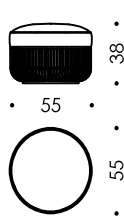

PARADISE BIRD *Design: Wittmann Nichetto Workshop*

26412

26418

26420

26417

26419

26460

	26412	26418	26420	26417	26419
Sitzbreite in cm:	90	90	148	55	55
seating width in cm:					
Sitzbreite in inches:	35,34	35,34	58,27	21,65	21,65
seating width in inches:					
Sitztiefe in cm:	50	50	50	55	55
seating depth in cm:					
Sitztiefe in inches:	19,69	19,69	19,69	21,65	21,65
seating depth in inches:					
w/h/d/sh in inches:	37,00x31,10x31,10x14,96	37,00x47,24x31,10x14,96	60,24x31,10x31,10x14,96	21,65x14,96x21,65x14,96	21,65x19,69x21,65x19,69

Technische Beschreibung:

Gestell:

Basisrahmen: Metall-Holzkonstruktion
 Fauteuil und Hochlehner 360° drehbar
 Korpus: Metallkonstruktion in Black grey oder Messing satin matt
 Aufpreis: Soft copper lackiert
 Sitz: Holzkonstruktion