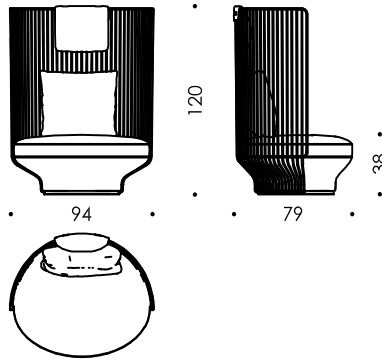

PARADISE BIRD *Design: Wittmann Nichetto Workshop*

26412

26418

26420

26417

26419

26460

	26412	26418	26420	26417	26419
Sitzbreite in cm:	90	90	148	55	55
seating width in cm:					
Sitzbreite in inches:	35,34	35,34	58,27	21,65	21,65
seating width in inches:					
Sitztiefe in cm:	50	50	50	55	55
seating depth in cm:					
Sitztiefe in inches:	19,69	19,69	19,69	21,65	21,65
seating depth in inches:					
w/h/d/sh in inches:	37,00x31,10x31,10x14,96	37,00x47,24x31,10x14,96	60,24x31,10x31,10x14,96	21,65x14,96x21,65x14,96	21,65x19,69x21,65x19,69

Technische Beschreibung:

Gestell:

Basisrahmen: Metall-Holzkonstruktion
 Fauteuil und Hochlehner 360° drehbar
 Korpus: Metallkonstruktion in Black grey oder Messing satin matt
 Aufpreis: Soft copper lackiert
 Sitz: Holzkonstruktion

Bezug:

Korpus: Fixbezug mit Steppnaht
 Sitz: Fixbezug mit Keder
 Kissen: Bezug abnehmbar mit Steppnaht

technical description:

frame:

base frame: metal-wooden construction
 fauteuil and highback chair rotated 360 degrees
 corpus: metal construction in black grey or brass satin matt
 surcharge: soft copper laquered
 seat: wooden construction