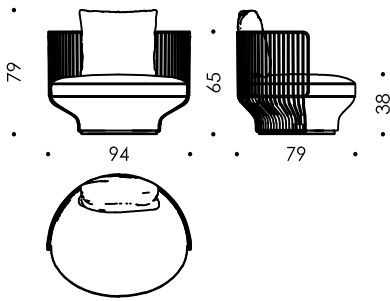

PARADISE BIRD *Design: Wittmann Nichetto Workshop*

26412

26418

26420

26417

26419

26460

	26412	26418	26420	26417	26419
Sitzbreite in cm:	90	90	148	55	55
seating width in cm:					
Sitzbreite in inches:	35,34	35,34	58,27	21,65	21,65
seating width in inches:					
Sitztiefe in cm:	50	50	50	55	55
seating depth in cm:					
Sitztiefe in inches:	19,69	19,69	19,69	21,65	21,65
seating depth in inches:					
w/h/d/sh in inches:	37,00x31,10x31,10x14,96	37,00x47,24x31,10x14,96	60,24x31,10x31,10x14,96	21,65x14,96x21,65x14,96	21,65x19,69x21,65x19,69

Technische Beschreibung:

Gestell:

Basisrahmen: Metall-Holzkonstruktion
 Fauteuil und Hochlehner 360° drehbar
 Korpus: Metallkonstruktion in Black grey oder Messing satin matt
 Aufpreis: Soft copper lackiert
 Sitz: Holzkonstruktion

Bezug:

Korpus: Fixbezug mit Steppnaht
 Sitz: Fixbezug mit Keder
 Kissen: Bezug abnehmbar mit Steppnaht

technical description:

frame:

base frame: metal-wooden construction
 fauteuil and highback chair rotated 360 degrees
 corpus: metal construction in black grey or brass satin matt
 surcharge: soft copper laquered
 seat: wooden construction