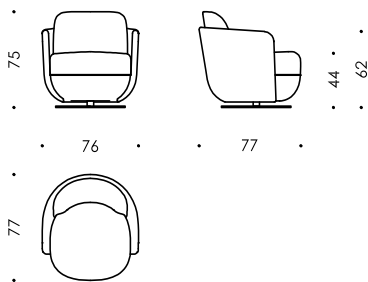

# MILES *Design: Sebastian Herkner*

29512

29520

29525

29530

	29512	29520	29525	29530
<b>Sitzbreite in cm:</b>	65	172	218	257
<b>seating width in cm:</b>	65	172	218	257
<b>Sitzbreite in inches:</b>	25,59	67,72	85,83	101,18
<b>seating width in inches:</b>	25,59	67,72	85,83	101,18
<b>Sitztiefe in cm:</b>	57	57	57	57
<b>seating depth in cm:</b>	57	57	57	57
<b>Sitztiefe in inches:</b>	22,44	22,44	22,44	22,44
<b>seating depth in inches:</b>	22,44	22,44	22,44	22,44
<b>w/h/d/sh in inches:</b>	30,71x29,13x32,28x16,93	75,20x29,13x37,00x16,93	95,66x29,13x42,52x16,93	112,20x29,13x52,36x22,44

## Technische Beschreibung:

<b>Gestell:</b>	Metall- Holzkonstruktion
<b>FüÙe Lounge Fauteuil:</b>	Drehsteller, schwarz pulverbeschichtet
<b>FüÙe Sofa:</b>	Kunststoff schwarz
<b>Polsterung:</b>	
Sitz:	Federkern, Polymousse Sandwichaufbau, Vliesabdeckung
Lehne:	Polymousse Sandwichaufbau, Vliesabdeckung
Armteilschale:	High Resilience Polyurethan Schaumstoff, Vliesabdeckung
<b>Bezug:</b>	Fixbezug mit Keder
<b>Keder:</b>	Standard: wie Bezugsmaterial Auf Wunsch: Color cognac, Color mocca, Color black Aufpreis: Leder (nach Wahl)

## technical description:

<b>frame:</b>	combined wooden and metal construction
<b>legs Lounge Fauteuil:</b>	revolving base black powder coated
<b>legs sofa:</b>	black plastic
<b>upholstery:</b>	
seat:	coil springs, polyurethane foams sandwich layered, dacron overlay
backrest:	polyurethane foams sandwich layered, dacron overlay
armshell:	High Resilience Polyurethan foam, dacron overlay
<b>covers:</b>	fixed covers with piping
<b>piping:</b>	standard: same as fabric on request: Color cognac, Color mocca, Color black surcharge: leather (at one's own option)