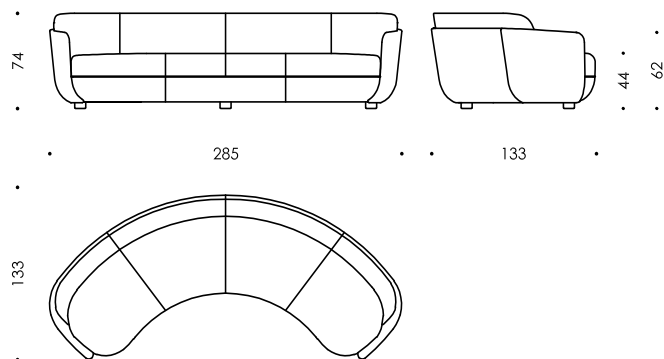

# MILES *Design: Sebastian Herkner*

29512

29520

29525

29530

	29512	29520	29525	29530
<b>Sitzbreite in cm:</b>	65	172	218	257
<b>seating width in cm:</b>	65	172	218	257
<b>Sitzbreite in inches:</b>	25,59	67,72	85,83	101,18
<b>seating width in inches:</b>	25,59	67,72	85,83	101,18
<b>Sitztiefe in cm:</b>	57	57	57	57
<b>seating depth in cm:</b>	57	57	57	57
<b>Sitztiefe in inches:</b>	22,44	22,44	22,44	22,44
<b>seating depth in inches:</b>	22,44	22,44	22,44	22,44
<b>w/h/d/sh in inches:</b>	30,71x29,13x32,28x16,93	75,20x29,13x37,00x16,93	95,66x29,13x42,52x16,93	112,20x29,13x52,36x22,44

## Technische Beschreibung:

<b>Gestell:</b>	Metall- Holzkonstruktion
<b>FüÙe Lounge Fauteuil:</b>	Drehsteller, schwarz pulverbeschichtet
<b>FüÙe Sofa:</b>	Kunststoff schwarz
<b>Polsterung:</b>	
Sitz:	Federkern, Polymousse Sandwichaufbau, Vliesabdeckung
Lehne:	Polymousse Sandwichaufbau, Vliesabdeckung
Armteilschale:	High Resilience Polyurethan Schaumstoff, Vliesabdeckung
<b>Bezug:</b>	Fixbezug mit Keder
<b>Keder:</b>	Standard: wie Bezugsmaterial Auf Wunsch: Color cognac, Color mocca, Color black Aufpreis: Leder (nach Wahl)