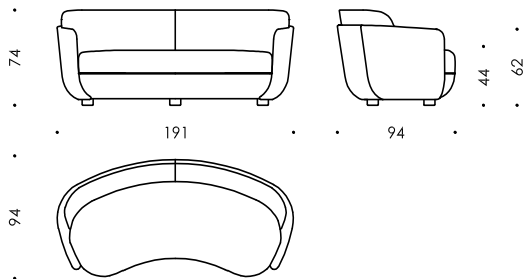

# MILES *Design: Sebastian Herkner*

29512

29520

29525

29530

	29512	29520	29525	29530
<b>Sitzbreite in cm:</b>	65	172	218	257
<b>seating width in cm:</b>	65	172	218	257
<b>Sitzbreite in inches:</b>	25,59	67,72	85,83	101,18
<b>seating width in inches:</b>	25,59	67,72	85,83	101,18
<b>Sitztiefe in cm:</b>	57	57	57	57
<b>seating depth in cm:</b>	57	57	57	57
<b>Sitztiefe in inches:</b>	22,44	22,44	22,44	22,44
<b>seating depth in inches:</b>	22,44	22,44	22,44	22,44
<b>w/h/d/sh in inches:</b>	30,71x29,13x32,28x16,93	75,20x29,13x37,00x16,93	95,66x29,13x42,52x16,93	112,20x29,13x52,36x22,44

## Technische Beschreibung:

<b>Gestell:</b>	Metall- Holzkonstruktion
<b>FüÙe Lounge Fauteuil:</b>	Drehsteller, schwarz pulverbeschichtet
<b>FüÙe Sofa:</b>	Kunststoff schwarz
<b>Polsterung:</b>	
Sitz:	Federkern, Polymousse Sandwichaufbau, Vliesabdeckung
Lehne:	Polymousse Sandwichaufbau, Vliesabdeckung
Armteilschale:	High Resilience Polyurethan Schaumstoff, Vliesabdeckung
<b>Bezug:</b>	Fixbezug mit Keder
<b>Keder:</b>	Standard: wie Bezugsmaterial Auf Wunsch: Color cognac, Color mocca, Color black Aufpreis: Leder (nach Wahl)

## technical description:

<b>frame:</b>	combined wooden and metal construction
<b>legs Lounge Fauteuil:</b>	revolving base black powder coated
<b>legs sofa:</b>	black plastic
<b>upholstery:</b>	
seat:	coil springs, polyurethane foams sandwich layered, dacron overlay
backrest:	polyurethane foams sandwich layered, dacron overlay
armshell:	High Resilience Polyurethan foam, dacron overlay
<b>covers:</b>	fixed covers with piping
<b>piping:</b>	standard: same as fabric on request: Color cognac, Color mocca, Color black surcharge: leather (at one's own option)