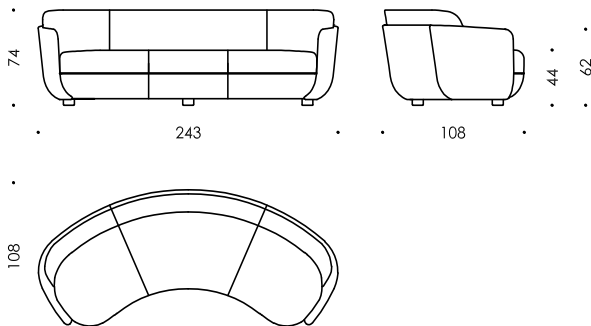

# MILES *Design: Sebastian Herkner*

29512

29520

29525

29530

	29512	29520	29525	29530
<b>Sitzbreite in cm:</b>	65	172	218	257
<b>seating width in cm:</b>	65	172	218	257
<b>Sitzbreite in inches:</b>	25,59	67,72	85,83	101,18
<b>seating width in inches:</b>	25,59	67,72	85,83	101,18
<b>Sitztiefe in cm:</b>	57	57	57	57
<b>seating depth in cm:</b>	57	57	57	57
<b>Sitztiefe in inches:</b>	22,44	22,44	22,44	22,44
<b>seating depth in inches:</b>	22,44	22,44	22,44	22,44
<b>w/h/d/sh in inches:</b>	30,71x29,13x32,28x16,93	75,20x29,13x37,00x16,93	95,66x29,13x42,52x16,93	112,20x29,13x52,36x22,44

## Technische Beschreibung:

<b>Gestell:</b>	Metall- Holzkonstruktion
<b>FüÙe Lounge Fauteuil:</b>	Drehsteller, schwarz pulverbeschichtet
<b>FüÙe Sofa:</b>	Kunststoff schwarz
<b>Polsterung:</b>	
Sitz:	Federkern, Polymousse Sandwichaufbau, Vliesabdeckung
Lehne:	Polymousse Sandwichaufbau, Vliesabdeckung
Armteilschale:	High Resilience Polyurethan Schaumstoff, Vliesabdeckung
<b>Bezug:</b>	Fixbezug mit Keder
<b>Keder:</b>	Standard: wie Bezugsmaterial Auf Wunsch: Color cognac, Color mocca, Color black Aufpreis: Leder (nach Wahl)

## technical description:

<b>frame:</b>	combined wooden and metal construction
<b>legs Lounge Fauteuil:</b>	revolving base black powder coated
<b>legs sofa:</b>	black plastic
<b>upholstery:</b>	
seat:	coil springs, polyurethane foams sandwich layered, dacron overlay
backrest:	polyurethane foams sandwich layered, dacron overlay
armshell:	High Resilience Polyurethan foam, dacron overlay
<b>covers:</b>	fixed covers with piping
<b>piping:</b>	standard: same as fabric on request: Color cognac, Color mocca, Color black surcharge: leather (at one's own option)