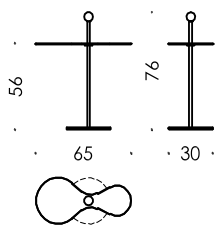

Helice Table *Design: Jaime Hayon*

24780

24780

Masse in cm: 65 x 30 h = 76

measures in inches: 25,59 x 11,81 h = 29,92

Technische Beschreibung:

Tischplatte: blackgrey pulverbeschichtet

Lederablage: Natural siena, Heather atlantic, Guande chestnut und autumn, Color sand, mocca, cognac und black

Säule und Bodenplatte: blackgrey pulverbeschichtet

Kugel: 24k vergoldet

Gleiter: Filzgleiter

technical description:

tabletop: black grey powder coated

leather tray: Natural siena, Heather atlantic, Guande chestnut und autumn, Color sand, mocca, cognac und black